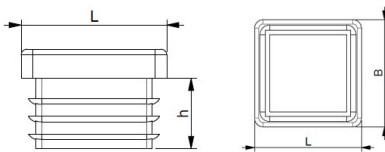

Artikeldatenblatt

Lamellenstopfen für Quadratrohre 100x100 mm

Artikelnummer: 0501000140

Material:	Polyethylen (PE)
Farbe:	schwarz
(L) mm:	100x100
(h.) mm:	24,0
(B) mm:	1,0-4,0
RoHS konform:	Ja
VPE:	50

Abbildungen ggf. ähnlich