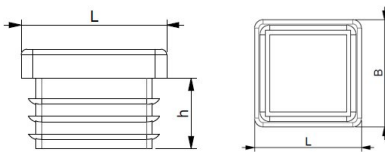

Artikeldatenblatt

Lamellenstopfen für Quadratrohre 12x12 mm

Artikelnummer: 0501212120

Material:	Polyethylen (PE)
Farbe:	schwarz
(L) mm:	12x12
(h.) mm:	11,5
(B) mm:	1,0-2,0
RoHS konform:	Ja
VPE:	100

Abbildungen ggf. ähnlich