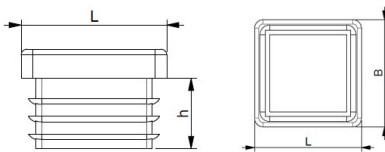

## Lamellenstopfen für Quadratrohre 13x13 mm

Artikelnummer: 0501313120

Material:	Polyethylen (PE)
Farbe:	schwarz
(L) mm:	13x13
(h.) mm:	11,5
(B) mm:	1,0-2,0
RoHS konform:	Ja
VPE:	100

Abbildungen ggf. ähnlich