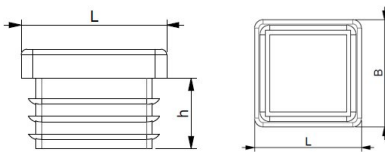

Artikeldatenblatt

Lamellenstopfen für Quadratrohre 16x16 mm

Artikelnummer: 0501616120

Material:	Polyethylen (PE)
Farbe:	schwarz
(L) mm:	16x16
(h.) mm:	11,5
(B) mm:	1,0-2,5
RoHS konform:	Ja
VPE:	100

Abbildungen ggf. ähnlich