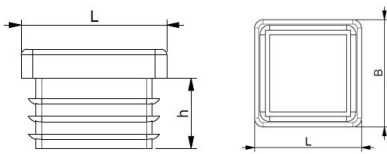

Artikeldatenblatt

Lamellenstopfen für Quadratrohre 20x20 mm

Artikelnummer: 0502020120

Material:	Polyethylen (PE)
Farbe:	schwarz
(L) mm:	20x20
(h.) mm:	11,5
(B) mm:	1,0-2,25
RoHS konform:	Ja
VPE:	100

Abbildungen ggf. ähnlich