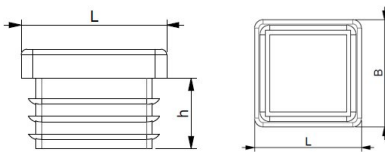

Artikeldatenblatt

Lamellenstopfen für Quadratrohre 22x22 mm

Artikelnummer: 0502222130

Material:	Polyethylen (PE)
Farbe:	schwarz
(L) mm:	22x22
(h.) mm:	11,5
(B) mm:	1,0-3,5
RoHS konform:	Ja
VPE:	100

Abbildungen ggf. ähnlich