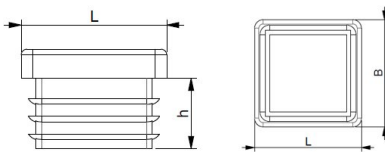

## Lamellenstopfen für Quadratrohre 25x25 mm

Artikelnummer: 0502525120

Material:	Polyethylen (PE)
Farbe:	schwarz
(L) mm:	25x25
(h.) mm:	11,5
(B) mm:	1,2-2,25
RoHS konform:	Ja
VPE:	100

Abbildungen ggf. ähnlich