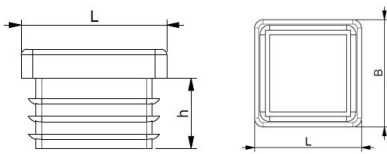

Artikeldatenblatt

Lamellenstopfen für Quadratrohre 28x28 mm

Artikelnummer: 0502828230

Material:	Polyethylen (PE)
Farbe:	schwarz
(L) mm:	28x28
(h.) mm:	11,5
(B) mm:	2,0-3,0
RoHS konform:	Ja
VPE:	100

Abbildungen ggf. ähnlich