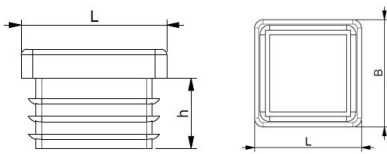

## Lamellenstopfen für Quadratrohre 30x30 mm

Artikelnummer: 0503030130

Material:	Polyethylen (PE)
Farbe:	schwarz
(L) mm:	30x30
(h.) mm:	11,5
(B) mm:	1,2-3,0
RoHS konform:	Ja
VPE:	100

Abbildungen ggf. ähnlich