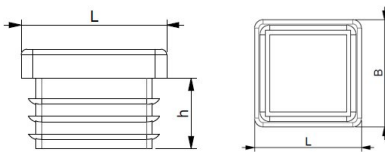

Artikeldatenblatt

Lamellenstopfen für Quadratrohre 30x30 mm

Artikelnummer: 0503030240

Material:	Polyethylen (PE)
Farbe:	schwarz
(L) mm:	30x30
(h.) mm:	11,5
(B) mm:	2,5-4,5
RoHS konform:	Ja
VPE:	100

Abbildungen ggf. ähnlich