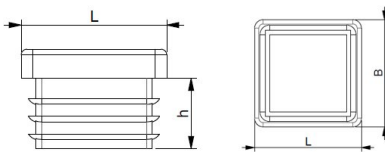

## Lamellenstopfen für Quadratrohre 32x32 mm

Artikelnummer: 0503232130

Material:	Polyethylen (PE)
Farbe:	schwarz
(L) mm:	32x32
(h.) mm:	11,5
(B) mm:	1,5-3,5
RoHS konform:	Ja
VPE:	500

Abbildungen ggf. ähnlich