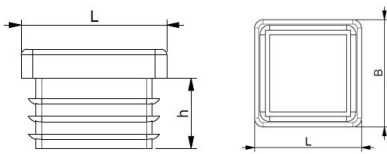

Artikeldatenblatt

Lamellenstopfen für Quadratrohre 35x35 mm

Artikelnummer: 0503535120

Material:	Polyethylen (PE)
Farbe:	schwarz
(L) mm:	35x35
(h.) mm:	14,5
(B) mm:	1,0-2,5
RoHS konform:	Ja
VPE:	100

Abbildungen ggf. ähnlich