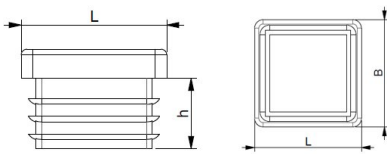

Artikeldatenblatt

Lamellenstopfen für Quadratrohre 35x35 mm

Artikelnummer: 0503535300

Material:	Polyethylen (PE)
Farbe:	schwarz
(L) mm:	35x35
(h.) mm:	14,5
(B) mm:	3,0
RoHS konform:	Ja
VPE:	100

Abbildungen ggf. ähnlich