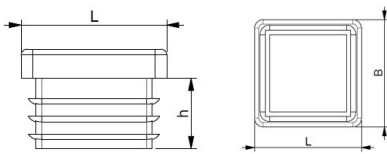

Artikeldatenblatt

Lamellenstopfen für Quadratrohre 40x40 mm

Artikelnummer: 0504040120

Material:	Polyethylen (PE)
Farbe:	schwarz
(L) mm:	40x40
(h.) mm:	15,0
(B) mm:	1,5-2,5
RoHS konform:	Ja
VPE:	100

Abbildungen ggf. ähnlich