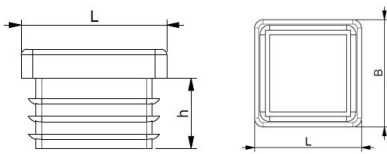

Artikeldatenblatt

Lamellenstopfen für Quadratrohre 40x40 mm

Artikelnummer: 0504040250

Material:	Polyethylen (PE)
Farbe:	schwarz
(L) mm:	40x40
(h.) mm:	14,5
(B) mm:	2,5-5,0
RoHS konform:	Ja
VPE:	100

Abbildungen ggf. ähnlich