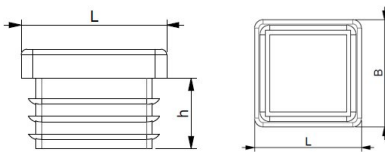

## Lamellenstopfen für Quadratrohre 45x45 mm

Artikelnummer: 0504545130

Material:	Polyethylen (PE)
Farbe:	schwarz
(L) mm:	45x45
(h.) mm:	14,5
(B) mm:	1,0-3,0
RoHS konform:	Ja
VPE:	100

Abbildungen ggf. ähnlich