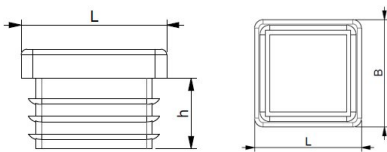

Artikeldatenblatt

Lamellenstopfen für Quadratrohre 60x60 mm

Artikelnummer: 0506060130

Material:	Polyethylen (PE)
Farbe:	schwarz
(L) mm:	60x60
(h.) mm:	23,5
(B) mm:	1,5-3,5
RoHS konform:	Ja
VPE:	100

Abbildungen ggf. ähnlich