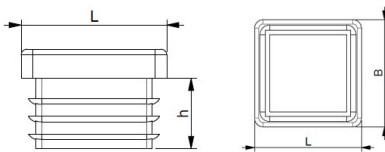

Artikeldatenblatt

Lamellenstopfen für Quadratrohre 90x90 mm

Artikelnummer: 0509090350

Material:	Polyethylen (PE)
Farbe:	schwarz
(L) mm:	90x90
(h.) mm:	18,0
(B) mm:	3,0-5,0
RoHS konform:	Ja
VPE:	50

Abbildungen ggf. ähnlich