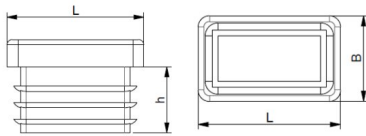

Artikeldatenblatt

Lamellenstopfen für Rechteckrohre 20x10 mm

Artikelnummer: 0512010120

Material:	Polyethylen (PE)
Farbe:	schwarz
(L) mm:	20x10
(h.) mm:	11,5
(B) mm:	0,75-2,0
RoHS konform:	Ja
VPE:	100

Abbildungen ggf. ähnlich