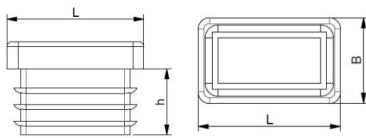

Artikeldatenblatt

Lamellenstopfen für Rechteckrohre 20x15 mm

Artikelnummer: 0512015120

Material:	Polyethylen (PE)
Farbe:	schwarz
(L) mm:	20x15
(h.) mm:	11,0
(B) mm:	1,0-2,0
RoHS konform:	Ja
VPE:	100

Abbildungen ggf. ähnlich