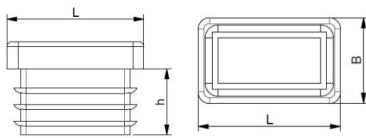

Artikeldatenblatt

Lamellenstopfen für Rechteckrohre 20x16 mm

Artikelnummer: 0512016120

Material:	Polyethylen (PE)
Farbe:	schwarz
(L) mm:	20x16
(h.) mm:	11,5
(B) mm:	1,0-2,0
RoHS konform:	Ja
VPE:	100

Abbildungen ggf. ähnlich