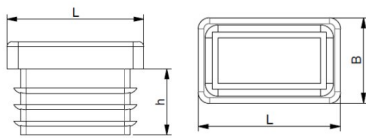

Artikeldatenblatt

Lamellenstopfen für Rechteckrohre 25x20 mm

Artikelnummer: 0512520120

Material:	Polyethylen (PE)
Farbe:	schwarz
(L) mm:	25x20
(h.) mm:	11,5
(B) mm:	1,0-2,5
RoHS konform:	Ja
VPE:	100

Abbildungen ggf. ähnlich