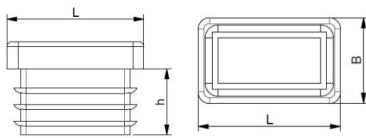

Artikeldatenblatt

Lamellenstopfen für Rechteckrohre 30x15 mm

Artikelnummer: 0513015120

Material:	Polyethylen (PE)
Farbe:	schwarz
(L) mm:	30x15
(h.) mm:	11,5
(B) mm:	1,0-2,0
RoHS konform:	Ja
VPE:	100

Abbildungen ggf. ähnlich