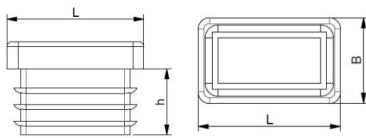

Artikeldatenblatt

Lamellenstopfen für Rechteckrohre 30x20 mm

Artikelnummer: 0513020120

Material:	Polyethylen (PE)
Farbe:	schwarz
(L) mm:	30x20
(h.) mm:	11,5
(B) mm:	1,0-2,25
RoHS konform:	Ja
VPE:	100

Abbildungen ggf. ähnlich