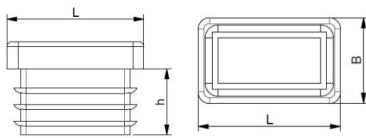

Artikeldatenblatt

Lamellenstopfen für Rechteckrohre 35x15 mm

Artikelnummer: 0513515120

Material:	Polyethylen (PE)
Farbe:	schwarz
(L) mm:	35x15
(h.) mm:	11,5
(B) mm:	1,0-2,0
RoHS konform:	Ja
VPE:	100

Abbildungen ggf. ähnlich