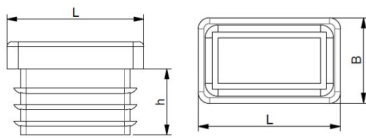

Artikeldatenblatt

Lamellenstopfen für Rechteckrohre 35x20 mm

Artikelnummer: 0513520120

Material:	Polyethylen (PE)
Farbe:	schwarz
(L) mm:	35x20
(h.) mm:	14,5
(B) mm:	1,0-2,25
RoHS konform:	Ja
VPE:	100

Abbildungen ggf. ähnlich