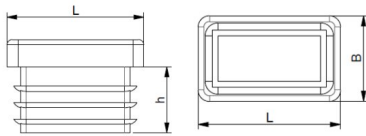

Artikeldatenblatt

Lamellenstopfen für Rechteckrohre 35x25 mm

Artikelnummer: 0513525120

Material:	Polyethylen (PE)
Farbe:	schwarz
(L) mm:	35x25
(h.) mm:	14,5
(B) mm:	1,0-2,25
RoHS konform:	Ja
VPE:	100

Abbildungen ggf. ähnlich