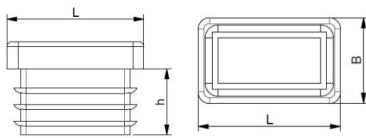

Artikeldatenblatt

Lamellenstopfen für Rechteckrohre 40x15 mm

Artikelnummer: 0514015120

Material:	Polyethylen (PE)
Farbe:	schwarz
(L) mm:	40x15
(h.) mm:	11,7
(B) mm:	1,0-2,25
RoHS konform:	Ja
VPE:	100

Abbildungen ggf. ähnlich