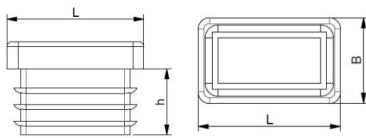

Material:	Polyethylen (PE)
Farbe:	schwarz
(L) mm:	40x20
(h.) mm:	14,5
(B) mm:	1,0-2,25
RoHS konform:	Ja
VPE:	100

Abbildungen ggf. ähnlich

Für eine individuelle Beratung kontaktieren Sie uns
gerne per E-Mail: info@hstronic-gmbh.de

Änderungen und Irrtümer vorbehalten.