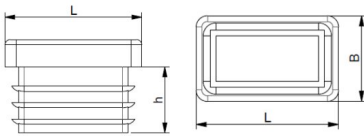

Artikeldatenblatt

Lamellenstopfen für Rechteckrohre 40x25 mm

Artikelnummer: 0514025120

Material:	Polyethylen (PE)
Farbe:	schwarz
(L) mm:	40x25
(h.) mm:	14,5
(B) mm:	1,0-2,25
RoHS konform:	Ja
VPE:	100

Abbildungen ggf. ähnlich