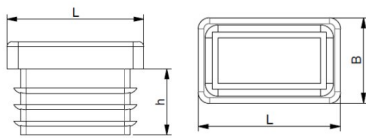

Artikeldatenblatt

Lamellenstopfen für Rechteckrohre 40x30 mm

Artikelnummer: 0514030120

Material:	Polyethylen (PE)
Farbe:	schwarz
(L) mm:	40x30
(h.) mm:	14,5
(B) mm:	1,0-2,0
RoHS konform:	Ja
VPE:	100

Abbildungen ggf. ähnlich