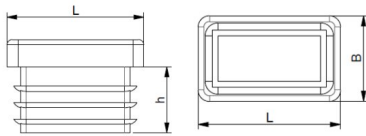

## Lamellenstopfen für Rechteckrohre 45x15 mm

Artikelnummer: 0514515120

Material:	Polyethylen (PE)
Farbe:	schwarz
(L) mm:	45x15
(h.) mm:	11,0
(B) mm:	1,0-2,0
RoHS konform:	Ja
VPE:	50

Abbildungen ggf. ähnlich