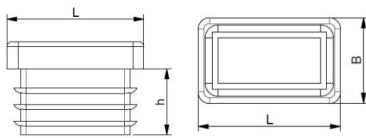

Artikeldatenblatt

Lamellenstopfen für Rechteckrohre 45x20 mm

Artikelnummer: 0514520130

Material:	Polyethylen (PE)
Farbe:	schwarz
(L) mm:	45x20
(h.) mm:	11,5
(B) mm:	1,0-3,0
RoHS konform:	Ja
VPE:	50

Abbildungen ggf. ähnlich