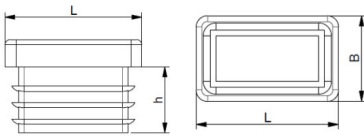

Artikeldatenblatt

Lamellenstopfen für Rechteckrohre 60x20 mm

Artikelnummer: 0516020130

Material:	Polyethylen (PE)
Farbe:	schwarz
(L) mm:	60x20
(h.) mm:	14,5
(B) mm:	1,0-3,0
RoHS konform:	Ja
VPE:	50

Abbildungen ggf. ähnlich