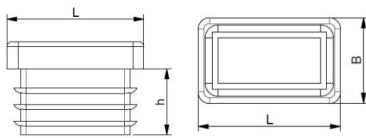

Artikeldatenblatt

Lamellenstopfen für Rechteckrohre 60x25 mm

Artikelnummer: 0516025120

Material:	Polyethylen (PE)
Farbe:	schwarz
(L) mm:	60x25
(h.) mm:	14,5
(B) mm:	1,0-2,5
RoHS konform:	Ja
VPE:	50

Abbildungen ggf. ähnlich