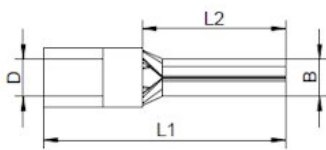

Artikeldatenblatt

Stiftkabelschuhe, isoliert; 10 mm² - 34,3 mm rot

Artikelnummer: HS-IS-10-34

Abbildungen ggf. ähnlich

Material:	Cu-ETP, galv. Sn
Isolation:	PA, easy entry
Farbe:	rot
Querschnitt mm ² :	10
Gesamtlänge mm:	34,3
Max. Temperatur:	-55°C + 105°C
DIN:	Stiftform nach DIN 46231 u. ähnlich
RoHS konform:	Ja
VPE:	100