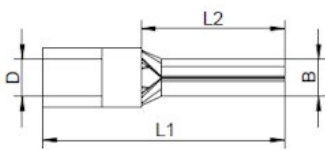

Artikeldatenblatt

Stiftkabelschuhe, isoliert; 0,1 - 0,5 mm² - 20 mm gelb

Artikelnummer: HS-IS-15-20

Abbildungen ggf. ähnlich

Material:	Cu-ETP, galv. Sn
Isolation:	PA, easy entry
Farbe:	gelb
Querschnitt mm ² :	0,1 - 0,5
Gesamtlänge mm:	20,0
Max. Temperatur:	-55°C + 105°C
DIN:	Stiftform nach DIN 46231 u. ähnlich
RoHS konform:	Ja
VPE:	1000