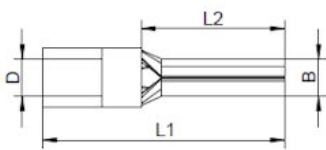

## Stiftkabelschuhe, isoliert; 1,5 - 2,5 mm<sup>2</sup> - 21,5 mm blau

Artikelnummer: HS-IS-1525-21

Abbildungen ggf. ähnlich

Material:	Cu-ETP, galv. Sn
Isolation:	PA, easy entry
Farbe:	blau
Querschnitt mm <sup>2</sup> :	1,5 - 2,5
Gesamtlänge mm:	21,5
Max. Temperatur:	-55°C + 105°C
DIN:	Stiftform nach DIN 46231 u. ähnlich
RoHS konform:	Ja
VPE:	100