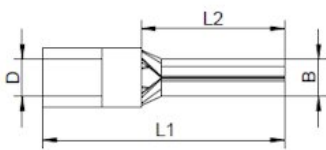

## Stiftkabelschuhe, isoliert; 1,5 - 2,5 mm<sup>2</sup> - 24 mm blau

Artikelnummer: HS-IS-1525-24

Abbildungen ggf. ähnlich

Material:	Cu-ETP, galv. Sn
Isolation:	PA, easy entry
Farbe:	blau
Querschnitt mm <sup>2</sup> :	1,5 - 2,5
Gesamtlänge mm:	24,0
Max. Temperatur:	-55°C + 105°C
DIN:	Stiftform nach DIN 46231 u. ähnlich
RoHS konform:	Ja
VPE:	100