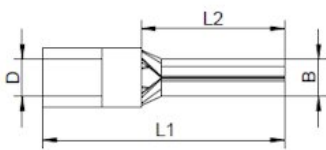

Artikeldatenblatt

Stiftkabelschuhe, isoliert; 1,5 - 2,5 mm² - 29,5 mm blau

Artikelnummer: HS-IS-1525-29

Abbildungen ggf. ähnlich

Material:	Cu-ETP, galv. Sn
Isolation:	PA, easy entry
Farbe:	blau
Querschnitt mm ² :	1,5 - 2,5
Gesamtlänge mm:	29,5
Max. Temperatur:	-55°C + 105°C
DIN:	Stiftform nach DIN 46231 u. ähnlich
RoHS konform:	Ja
VPE:	100