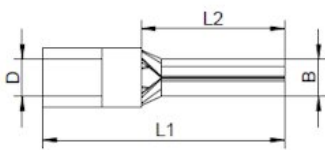

## Stiftkabelschuhe, isoliert; 16 mm<sup>2</sup> - 40,2 mm blau

Artikelnummer: HS-IS-16-40

Abbildungen ggf. ähnlich

Material:	Cu-ETP, galv. Sn
Isolation:	PA, easy entry
Farbe:	blau
Querschnitt mm <sup>2</sup> :	16
Gesamtlänge mm:	40,2
Max. Temperatur:	-55°C + 105°C
DIN:	Stiftform nach DIN 46231 u. ähnlich
RoHS konform:	Ja
VPE:	100