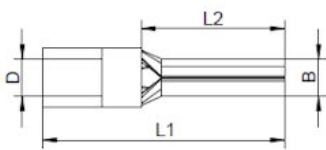

Artikeldatenblatt

Stiftkabelschuhe, isoliert; 25 mm² - 43,5 mm gelb

Artikelnummer: HS-IS-25-43

Abbildungen ggf. ähnlich

Material:	Cu-ETP, galv. Sn
Isolation:	PA, easy entry
Farbe:	gelb
Querschnitt mm ² :	25
Gesamtlänge mm:	43,5
Max. Temperatur:	-55°C + 105°C
DIN:	Stiftform nach DIN 46231 u. ähnlich
RoHS konform:	Ja
VPE:	100