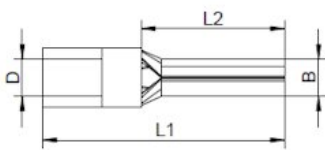

Artikeldatenblatt

**Stiftkabelschuhe, isoliert; 35 mm<sup>2</sup> - 51,5 mm rot**

Artikelnummer: HS-IS-35-51

Abbildungen ggf. ähnlich

Material:	Cu-ETP, galv. Sn
Isolation:	PA, easy entry
Farbe:	rot
Querschnitt mm <sup>2</sup> :	35
Gesamtlänge mm:	51,5
Max. Temperatur:	-55°C + 105°C
DIN:	Stiftform nach DIN 46231 u. ähnlich
RoHS konform:	Ja
VPE:	100