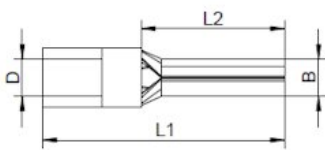

Artikeldatenblatt

Stiftkabelschuhe, isoliert; 4 - 6 mm² - 23,5 mm gelb

Artikelnummer: HS-IS-46-23

Abbildungen ggf. ähnlich

Material:	Cu-ETP, galv. Sn
Isolation:	PA, easy entry
Farbe:	gelb
Querschnitt mm ² :	4 - 6
Gesamtlänge mm:	23,5
Max. Temperatur:	-55°C + 105°C
DIN:	Stiftform nach DIN 46231 u. ähnlich
RoHS konform:	Ja
VPE:	50