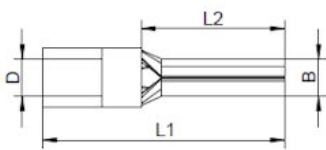

## Stiftkabelschuhe, isoliert; 4 - 6 mm<sup>2</sup> - 25,5 mm gelb

Artikelnummer: HS-IS-46-25

Abbildungen ggf. ähnlich

Material:	Cu-ETP, galv. Sn
Isolation:	PA, easy entry
Farbe:	gelb
Querschnitt mm <sup>2</sup> :	4 - 6
Gesamtlänge mm:	25,5
Max. Temperatur:	-55°C + 105°C
DIN:	Stiftform nach DIN 46231 u. ähnlich
RoHS konform:	Ja
VPE:	50