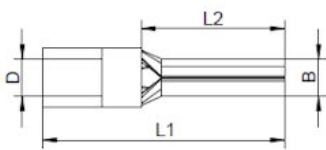

## Stiftkabelschuhe, isoliert; 4 - 6 mm<sup>2</sup> - 30,5 mm gelb

Artikelnummer: HS-IS-46-30

Abbildungen ggf. ähnlich

Material:	Cu-ETP, galv. Sn
Isolation:	PA, easy entry
Farbe:	gelb
Querschnitt mm <sup>2</sup> :	4 - 6
Gesamtlänge mm:	30,5
Max. Temperatur:	-55°C + 105°C
DIN:	Stiftform nach DIN 46231 u. ähnlich
RoHS konform:	Ja
VPE:	50