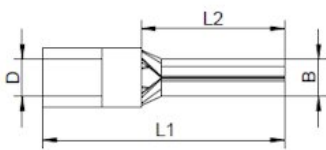

Artikeldatenblatt

Stiftkabelschuhe, isoliert; 50 mm² - 59 mm blau

Artikelnummer: HS-IS-50-59

Abbildungen ggf. ähnlich

| | |
|-------------------------------|-------------------------------------|
| Material: | Cu-ETP, galv. Sn |
| Isolation: | PA, easy entry |
| Farbe: | blau |
| Querschnitt mm ² : | 50 |
| Gesamtlänge mm: | 59,0 |
| Max. Temperatur: | -55°C + 105°C |
| DIN: | Stiftform nach DIN 46231 u. ähnlich |
| RoHS konform: | Ja |
| VPE: | 50 |