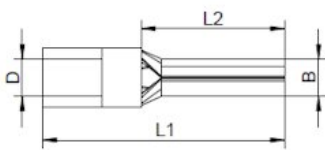

Artikeldatenblatt

Stiftkabelschuhe, isoliert; 0,5 - 1,0 mm² - 19,5 mm rot

Artikelnummer: HS-IS-51-19

Abbildungen ggf. ähnlich

Material:	Cu-ETP, galv. Sn
Isolation:	PA, easy entry
Farbe:	rot
Querschnitt mm ² :	0,5 - 1,0
Gesamtlänge mm:	19,5
Max. Temperatur:	-55°C + 105°C
DIN:	Stiftform nach DIN 46231 u. ähnlich
RoHS konform:	Ja
VPE:	100