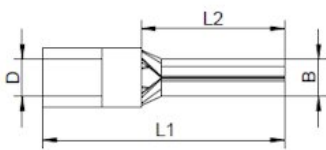

## Stiftkabelschuhe, isoliert; 0,5 - 1,0 mm<sup>2</sup> - 23,5 mm rot

Artikelnummer: HS-IS-51-23

Abbildungen ggf. ähnlich

Material:	Cu-ETP, galv. Sn
Isolation:	PA, easy entry
Farbe:	rot
Querschnitt mm <sup>2</sup> :	0,5 - 1,0
Gesamtlänge mm:	23,5
Max. Temperatur:	-55°C + 105°C
DIN:	Stiftform nach DIN 46231 u. ähnlich
RoHS konform:	Ja
VPE:	100