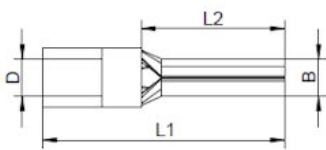

Artikeldatenblatt

Stiftkabelschuhe, isoliert; 0,5 - 1,0 mm² - 28,5 mm rot

Artikelnummer: HS-IS-51-285

Abbildungen ggf. ähnlich

Material:	Cu-ETP, galv. Sn
Isolation:	PA, easy entry
Farbe:	rot
Querschnitt mm ² :	0,5 - 1,0
Gesamtlänge mm:	28,5
Max. Temperatur:	-55°C + 105°C
DIN:	Stiftform nach DIN 46231 u. ähnlich
RoHS konform:	Ja
VPE:	100